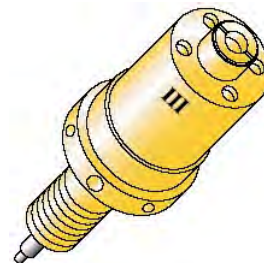

sunair
USA

Ostatní díly kompresoru

sunair
USA

REGULAČNÍ VENTIL

81.73042
Sanden SD7V16

81.73043
Sanden SD7V12

81.73044
Sanden SD6V12

81.73029
Denso 7SB16C

81.73188
Denso 7SEU12C
Audi A3 II, škoda Octavia II, VW Golf V

Ostatní díly kompresoru

REGULAČNÍ VENTIL

81.73189
Denso 6SEU12C
Mercedes A-Class W168

81.73190
Denso 7SEU17C
VW Transporter V, Tuareg 2,5 Tdi