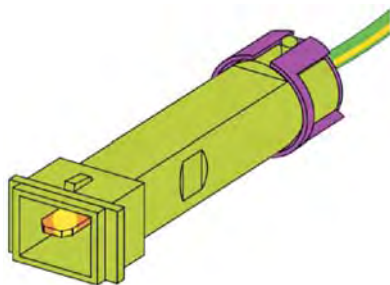

sunair
USA

Ostatní díly kompresoru

sunair
USA

REGULAČNÍ VENTIL

81.73042
Sanden SD7V16

81.73043
Sanden SD7V12

81.73044
Sanden SD6V12

81.73029
Denso 7SB16C

81.73191
Denso 6SEU12C
Seat Ibiza 1.2, Škoda Fabia 1.2, VW Polo 1.2

81.73192
Denso 6SEU12C
Audi A4

81.73193
Denso 7SEU16C
Audi A4

81.73194
Denso 7SEU17C
Mercedes C-Class, E-Class

KONEKTOR

81.73195
AUDI/VW

81.73196
Sanden SD7V16
Ford, Seat, VW