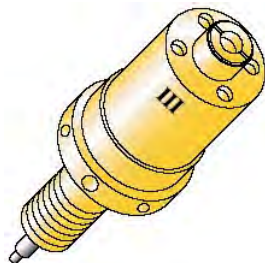

sunair
USA

Ostatní díly kompresoru

sunair
USA

REGULAČNÍ VENTIL

81.73042
Sanden SD7V16

81.73043
Sanden SD7V12

81.73044
Sanden SD6V12

81.73029
Denso 7SB16C

81.73040
Delphi/GM/Harrison V5 R12

81.73041
Delphi/GM/Harrison V5 R134a

81.73157
Delphi V5 - Renault Laguna II

81.73158
Zexel DCS17E

81.73161
Zexel DCW17B/D

81.73186
Denso 7SBU16C

81.73187
Denso 6SEU12C
Audi A2, Seat Ibiza, Škoda Fabia, VW Polo

81.73188
Denso 7SEU12C
Audi A3 II, škoda Octavia II, VW Golf V

Ostatní díly kompresoru

REGULAČNÍ VENTIL

81.73189
Denso 6SEU12C
Mercedes A-Class W168

81.73190
Denso 7SEU17C
VW Transporter V, Tuareg 2,5 Tdi