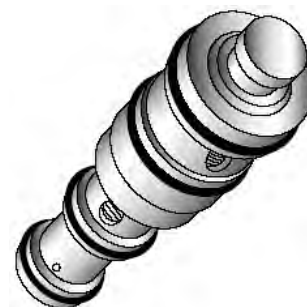

81.73041
Delphi/GM/Harrison V5 R134a