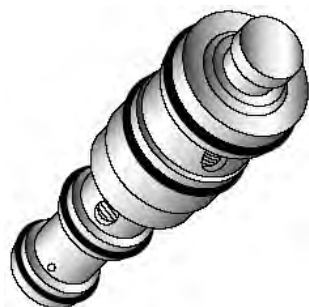

sunair
USA

Ostatní díly kompresoru

sunair
USA

REGULAČNÍ VENTIL

81.73042
Sanden SD7V16

81.73043
Sanden SD7V12

81.73044
Sanden SD6V12

81.73029
Denso 7SB16C