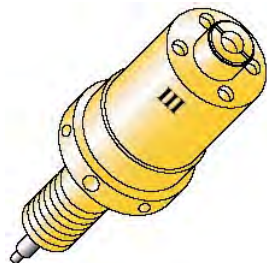

sunair
USA

Ostatní díly kompresoru

sunair
USA

REGULAČNÍ VENTIL

81.73042
Sanden SD7V16

81.73043
Sanden SD7V12

81.73044
Sanden SD6V12

81.73029
Denso 7SB16C

81.73040
Delphi/GM/Harrison V5 R12

81.73041
Delphi/GM/Harrison V5 R134a

81.73157
Delphi V5 - Renault Laguna II

81.73158
Zexel DCS17E

81.73161
Zexel DCW17B/D

81.73186
Denso 7SBU16C

81.73187
Denso 6SEU12C
Audi A2, Seat Ibiza, Škoda Fabia, VW Polo

81.73188
Denso 7SEU12C
Audi A3 II, škoda Octavia II, VW Golf V

Ostatní díly kompresoru

REGULAČNÍ VENTIL

81.73189
Denso 6SEU12C
Mercedes A-Class W168

81.73190
Denso 7SEU17C
VW Transporter V, Tuareg 2,5 Tdi