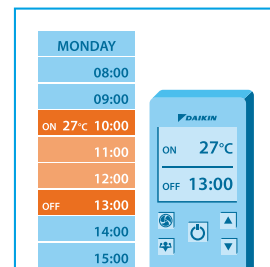

Komfort ušitý na míru, každý den, každou hodinu, po celý týden – díky týdennímu časovači.

Data účinnosti		FVXM + RXM	25F + 25M9	35F + 35M9	50F + 50M9
Chladicí výkon	Min./Jmen./Max.				
Topný výkon	Min./Jmen./Max.				
Sezónní účinnost (podle EN14825)	Chlazení	Energetický štítek	Data o účinnosti budou dostupná od 07/2017 na www.daikin.cz/energeticky-stitek		
		Pdesign			
	SEER				
	Roční spotřeba energie	kWh			
Vytápění (Mírné klima)	Energetický štítek				
	Pdesign	kW			
	Roční spotřeba energie	kWh			

Vnitřní jednotka			FVXM	25F	35F	50F
Rozměry	Jednotka	Výška x šířka x hloubka	mm	600x700x210		
Vzduchový filtr	Typ	Vyměnitelný omyvatelný vzduchový filtr, fotokatalytický titan-apatitový filtr				
Hladina akustického tlaku	Chlazení	Vysoký/Nizký/Tichý provoz	dB(A)	38/26/23	39/27/24	44/36/32
	Vytápění	Vysoký/Nizký/Tichý provoz	dB(A)	38/26/23	39/27/24	45/36/32

Venkovní jednotka			RXM	25M9	35M9	50M9
Rozměry	Jednotka	Výška x šířka x hloubka	mm	550x765x285		735x825x300
Hladina akustického tlaku	Chlazení	Vysoký/Nizký	dB(A)	46/-	49/-	48/44
	Vytápění	Vysoký/Nizký	dB(A)	47/-	49/-	49/45
Provozní rozsah	Chlazení	Okolní prostředí	Min.-Max. °CDB	-10~46		
	Vytápění	Okolní prostředí	Min.-Max. °CWB	-15~18		
Chladivo	Typ/Náplň/GWP	Charge: kg/TCO₂eq		R-32/0,76/0,5/675		R-32/1,40/0,9/675
Připojovací rozměry	Délka potrubí	OU - IU	Max.	20		30
		System	Chargeless	m		10
	Rozdíl úrovní	IU - OU	Max.	20		20
Proud - 50Hz	Max. proudová hodnota pojistky (MFA)		A	10		15

*Pozn.: modrá políčka obsahují předběžná data

DAIKIN AIRCONDITIONING CENTRAL EUROPE - CZECH REPUBLIC, spol. s r. o.

Budějovická 778/3a, 140 00 Praha 4 – Michle · Tel.: +420 221 715 700, Fax: +420 221 715 701 · e-mail: office@daikin.cz · www.daikin.cz

Váš Home Comfort Expert:

Společnost Daikin Europe N.V. se podílí na Programu Eurovent pro certifikaci kapalinového chlazení (LCP) a ventilátorových jednotek (FCU). Zkontrolujte aktuální platnost certifikátu na Internetu: www.eurovent-certification.com nebo: www.certiflash.com

DACE FTXLS-K Single Sheet 2016-2017 | Vyhrazujeme si práva na tiskové chyby a změny modelů.