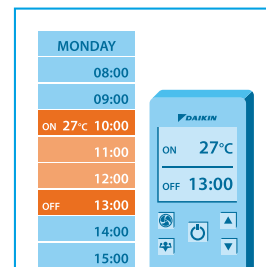

Komfort ušitý na míru, každý den, každou hodinu, po celý týden – díky týdennímu časovači.

Data účinnosti		FVXM + RXM	25F + 25M9	35F + 35M9	50F + 50M9	
Chladicí výkon	Jmen.	kW	2,5	3,5	5,0	
Topný výkon	Jmen.	kW	3,4	4,5	5,8	
Příkon	Chlazení	Jmen.	0,60	1,09	1,55	
	Vytápění	Jmen.	0,77	1,19	1,60	
Sezónní účinnost (podle normy EN 14825)	Chlazení	Energetická třída účinnosti	A++			
		Pdesign	kW	2,50	3,50	5,00
		SEER		7,20	6,43	6,80
	Vytápění (Průměrné klima)	Roční spotřeba energie	kWh	120	190	257
		Energetická třída účinnosti	A+			
		Pdesign	kW	2,40	2,90	4,20
SCOP/A		4,56	4,00			
Roční spotřeba energie	kWh	737	1.015	1.471		
Technické údaje vnitřní jednotka		FVXM	25F	35F	50F	
Rozměry	Jednotka	Výška×Šířka×Hloubka	600x700x210			
Vzduchový filtr	Typ	Vyjímatelný/omyvatelný				
Hladina akustického tlaku	Chlazení	Vysoký/Nízký/Tichý provoz	38/26/23	39/27/24	44/36/32	
	Vytápění	Vysoký/Nízký/Tichý provoz	38/26/23	39/27/24	45/36/32	
Technické údaje - venkovní jednotka		RXM	25M9	35M9	50M9	
Rozměry	Jednotka	Výška×Šířka×Hloubka	550x765x285			
Hladina akustického výkonu	Chlazení		59	61	62	
	Vytápění		59	61	62	
Provozní rozsah	Chlazení	Okolní prostř. Min.~Max.	°CDB -10~46			
	Vytápění	Okolní prostř. Min.~Max.	°CWB -15~18			
Chladivo	Typ/Náplň/GWP	Náplň: kg/TCO₂eq	R-32/0,76/0,52/675			
Připojení trubek	Délka trubek	Venk.-vnitř. jedn. Max.	20,0			
	Rozdíl úrovní	Vnitř.-venk. jedn. Max.	20,0			
Proud - 50 Hz	Max. proudová hodnota pojistky (MFA)	A	10			

DAIKIN AIRCONDITIONING CENTRAL EUROPE - CZECH REPUBLIC, spol. s r. o.

Budějovická 778/3a, 140 00 Praha 4 – Michle · Tel.: +420 221 715 700, Fax: +420 221 715 701 · e-mail: office@daikin.cz · www.daikin.cz

Váš Home Comfort Expert:

Společnost Daikin Europe N.V. se podílí na Programu Eurovent pro certifikaci kapalinového chlazení (LCP) a ventilátorových jednotek (FCU). Zkontrolujte aktuální platnost certifikátu na Internetu: www.eurovent-certification.com nebo: www.certiflash.com