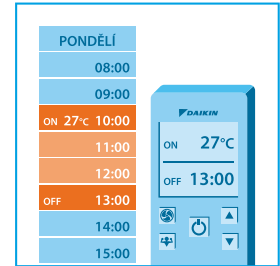

Komfort ušitý na míru, každý den, každou hodinu, po celý týden – díky týdennímu časovači.

Data účinnosti		FVXS + RXL	25F + 25M3	35F + 35M3	
Chladicí výkon	Min./Jmen./Max.	kW	1.2/2.5/5.1	1.4/3.5/5.6	
Topný výkon	Min./Jmen./Max./Max. at -15°C	kW	1.0/4.5/6.5/3.4	1.1/5.6/7.0/3.8	
Sezónní účinnost (podle EN14825)	Chlazení	Energetický štítek	A		
		Pdesign	kW	2.50	3.50
		SEER		5.10	5.21
		Roční spotřeba energie	kWh	173	235
	Vytápění (mírné klima)	Energetický štítek		A+	A
		Pdesign	kW	3.20	3.60
		SCOP		4.04	3.80
		Roční spotřeba energie	kWh	1,109	1,326
Nominální účinnost vytápění COP při -15 °C			3.41	3.10	

Vnitřní jednotka			FVXS	25F	35F
Rozměry	Jednotka	Výška x šířka x hloubka	mm	600x700x210	
Vzduchový filtr	Typ			Vyměnitelný omyvatelný vzduchový filtr, fotokatalytický titan-apatitový filtr	
Hladina akustického tlaku	Chlazení	Vysoký/Jmen./Nizký/Tichý provoz	dB(A)	38/32/26/23	39/33/27/24
	Vytápění	Vysoký/Jmen./Nizký/Tichý provoz	dB(A)	38/32/26/23	39/33/27/24

Venkovní jednotka			RXL	25M3	35M3
Rozměry	Jednotka	Výška x šířka x hloubka	mm	550x858x330	
Hladina akustického tlaku	Chlazení	Vysoký/Nizký	dB(A)	48/44	
	Vytápění	Vysoký/Nizký	dB(A)	49/45	
Provozní rozsah	Chlazení	Okolní prostředí Min.~Max.	°C	-10~-46	
	Vytápění	Okolní prostředí Min.~Max.	°C	-25~-18	
Chladivo	Typ/Náplň	kg-TCO₂Eq/GWP		R-410A/1/2.1/2,087.5	
Připojovací rozměry	Délka potrubí	Ven.j.-vnitř.j. Max.	m	30	
	Rozdíl úrovní	Vnitř.j.-ven.j. Max.	m	15	
Proud - 50Hz	Max. proudová hodnota pojistky		A	20	

DAIKIN AIRCONDITIONING CENTRAL EUROPE - CZECH REPUBLIC, spol. s r. o.

Budějovická 778/3a, 140 00 Praha 4 – Michle · Tel.: +420 221 715 700, Fax: +420 221 715 701 · e-mail: office@daikin.cz · www.daikin.cz

Váš Home Comfort Expert:

Společnost Daikin Europe N.V. se podílí na Programu Eurovent pro certifikaci kapalinového chlazení (LCP) a ventilátorových jednotek (FCU). Zkontrolujte aktuální platnost certifikátu na Internetu: www.eurovent-certification.com nebo: www.certiflash.com