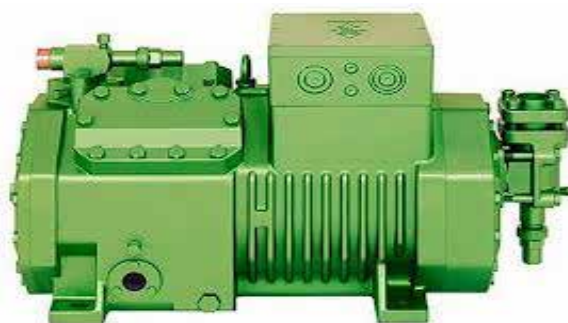

Bitzer polohermetické kompresory NEW ECOLINE

Kompresor Bitzer - ECOLINE je univerzální, vysoce účinný kompresor s minimalizovanými rozměry a speciální úpravou proti možnému zadření klikového mechanismu a pístů.

Zvýšený pracovní rozsah - kondenzační teploty pro:

- ▶ R134a do $t_c = 85^\circ\text{C}$
- ▶ R404a/507 do $t_c = 62^\circ\text{C}$
- ▶ Maximální frekvence 70Hz
- ▶ Možnost regulace výkonu vypínáním pístů
- ▶ Pro vyšší výkony motory s děleným vinutím Y/Y

Technické přednosti

Od typu 4FES-3Y je možná regulace výkonu podle počtu válců:

- 4- válec 50/100%
- 6- válec 33/66/100%
- 8- válec 50/75/100%

Provedení ECO LINE Varispeed se zabudovaným frekvenčním měničem - rozsah max 70 Hz

Provedení Varispeed 30 - 87 Hz

Pro chladiva: R134a, R404A, R407A, R407C, R407F, R507
R290, R 1270
HFO 1234yf, HFO 1234ze

Bitzer Octagon R410 A

Typ	Schiesl	Chladicí výkon kW			Hmotnost kg
		-25°C	-15°C	-10°C	
4FDY-5Y	101.7165	4,38	7,13	8,85	89
4EDC-6Y	101.7166	5,56	9,05	11,22	89
4DDC-7Y	101.7167	6,56	10,72	13,31	94,5
4CDC-9Y	101.7168	8,18	13,07	16,12	93,5
4VDC-10Y	101.7169	10,2	16,77	20,85	143
4TDC-12Y	101.7170	12,40	20,20	25,05	143
4PDC-15Y	101.7171	14,48	24,00	29,90	150